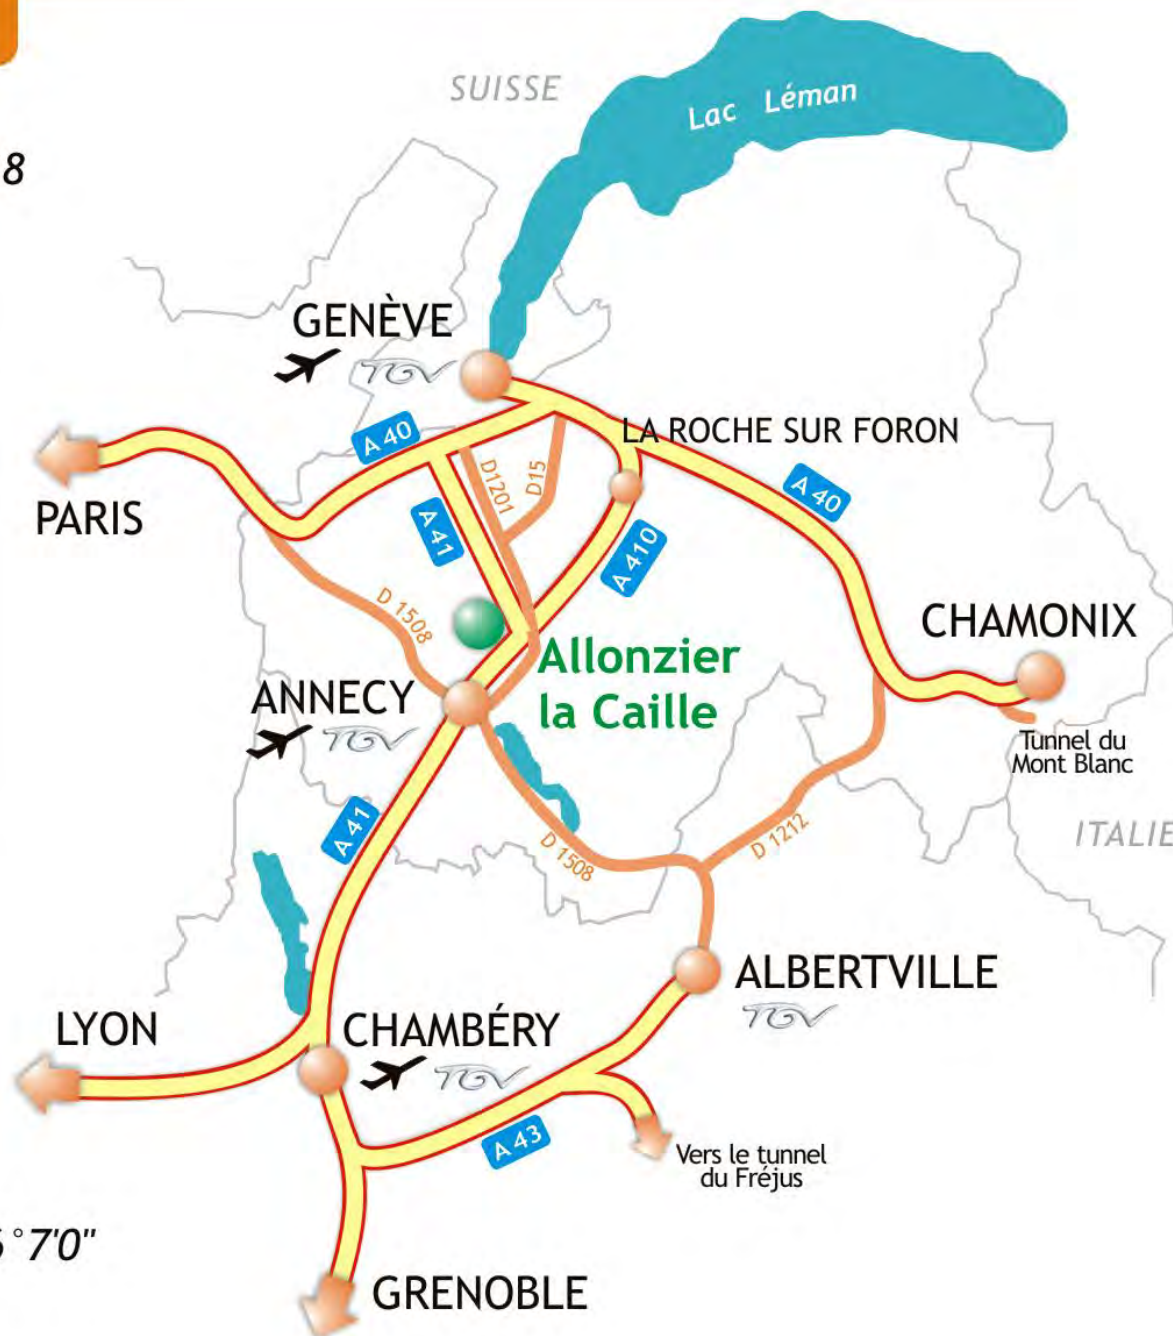

Plan d'accès

autoroute A41 et A410, sortie 18

Depuis Allonzier la Caille:

Annecy	15 km
Genève	30 km
Chambéry	60 km
Chamonix	90 km
Albertville	110 km
Grenoble	115 km
Lyon	150 km

coordonnées GPS

latitude: 46°0'12" ; longitude: 6°7'0"